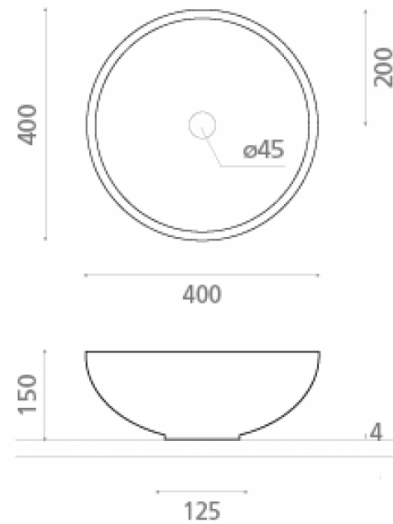

# New Lys Verónica

**Ref. 00434**

400 x 150 mm.

## Características

Lavabo circular sobre encimera  
Pintado a mano con pigmentos  
cerámicos  
400 x 150 mm.