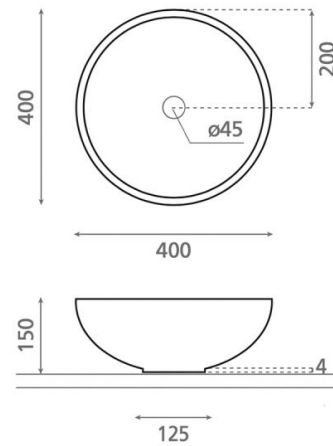

New Lys Azores

Ref. 00433

400 x 150 mm.

Características

Lavabo circular sobre encimera
Pintado a mano con pigmentos
cerámicos
400 x 150 mm.