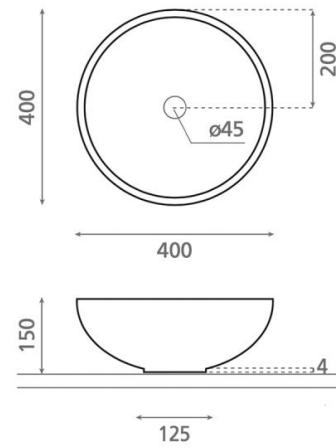

New Lys Balcanes

Ref. 00432

400 x 150 mm.

Características

Lavabo circular sobre encimera
Pintado a mano con pigmentos
cerámicos
400 x 150 mm.