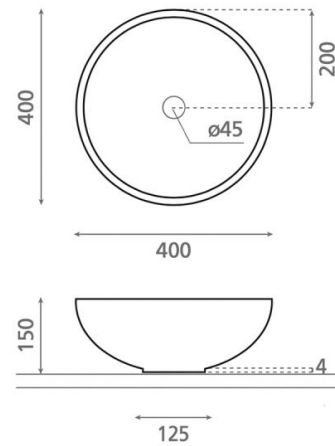

# New Lys Teide

**Ref. 00431**

400 x 150 mm.

## Características

Lavabo circular sobre encimera  
Pintado a mano con pigmentos  
cerámicos  
400 x 150 mm.