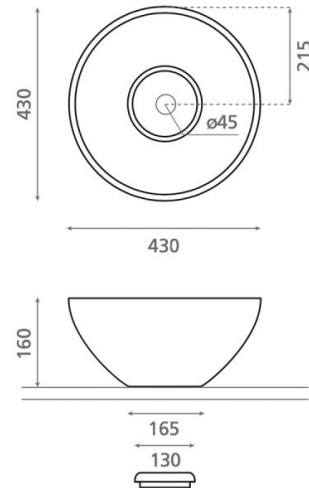

# New Cuenca Calacatta

**Ref. 00435**

430 x 160 mm.

## Características

Lavabo circular sobre encimera  
Pintado a mano con pigmentos  
cerámicos  
430 x 160 mm.