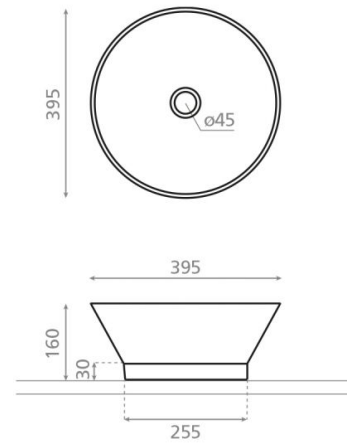

Etna Calacatta

Ref. 00430

395 x 160 mm.

Características

Lavabo circular sobre encimera
Pintado a mano con pigmentos
cerámicos
400 x 150 mm.