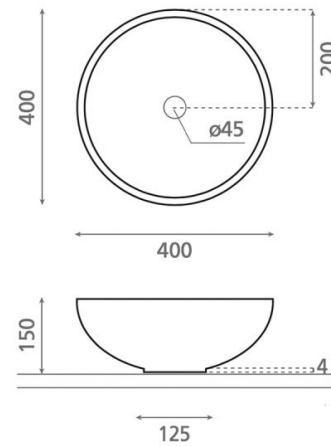

# New Lys Calacatta

**Ref. 00425**

400 x 150 mm.

## Características

Lavabo circular sobre encimera  
Pintado a mano con pigmentos  
cerámicos  
400 x 150 mm.