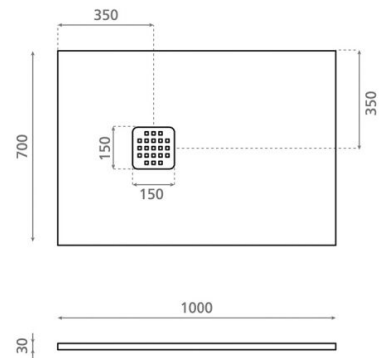

Soul

Ref. PD017

100x70 cm.

Características

Plato de ducha
Rectangular
Resina

Plato de ducha fabricado en 3 cm. de espesor, con orificio de desagüe en un lateral.

Construido en resina de poliéster con cargas minerales y recubrimiento de gelcoat sanitario.