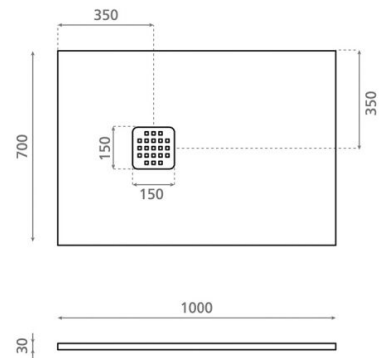

Soul

Ref. PD016

100x70 cm.

Características

Plato de ducha fabricado en 3 cm. de espesor, con orificio de desagüe en un lateral.

Construido en resina de poliéster con cargas minerales y recubrimiento de gelcoat sanitario.