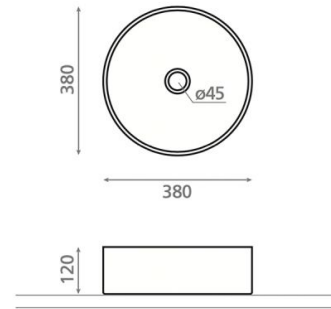

Detroit

Ref. 8339

380x120 mm

Características

Lavabo de acero inoxidable cepillado.
Circular
Sobre encimera
Acero cepillado
Medida caja 450 x 450 190 mm Incluye
válvula y sifón

Colores disponibles: