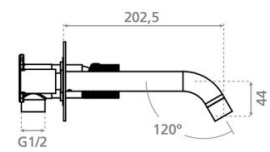

# Milos grifo lavabo empotrado con embellecedor

**Ref. 18081**

230x210x100 mm.

## Características

Caja: 30x21x9,5 cm.

Colores disponibles: