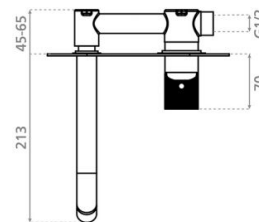

# Milos grifo lavabo empotrado con embellecedor

**Ref. 18081**

230x210x100 mm.

## Características

Caja: 30x21x9,5 cm.

Colores disponibles: