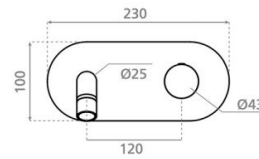

# Milos grifo lavabo empotrado con embellecedor

**Ref. 18081**

230x210x100 mm.

## Características

Caja: 30x21x9,5 cm.

Colores disponibles: