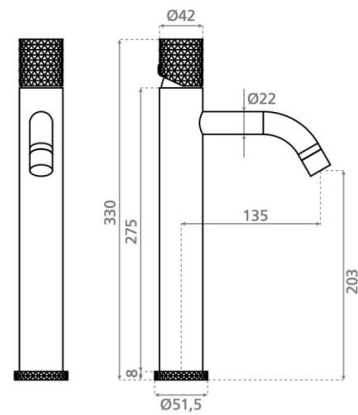

# Milos grifo lavabo alto

**Ref. 18080**

330x52 mm.

## Características

Caja: 42x26,5x8,5 cm.

: