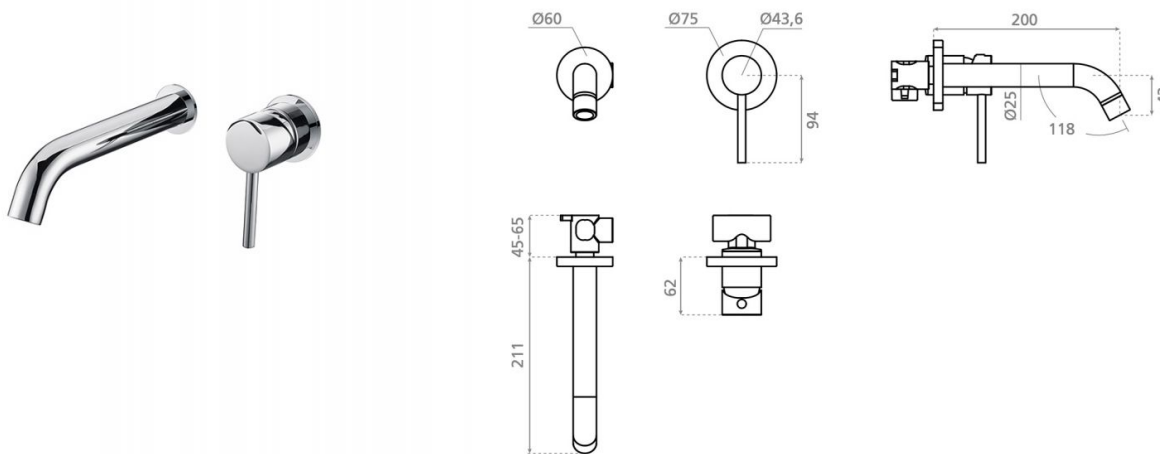

# Tasos grifo lavabo empotrado

**Ref. 18097**

248x210x130 mm.

## Características

Caja: 31x19x7 cm.