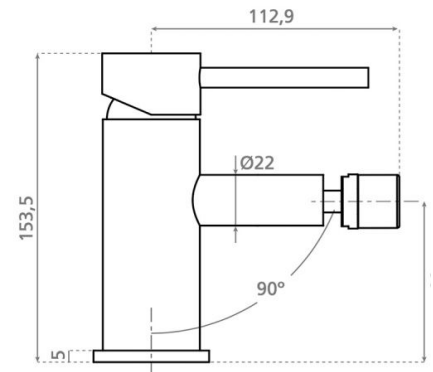

Tasos grifo bidé

Ref. 18098

154x50 mm.

Características

Caja: 31x19x7 cm.