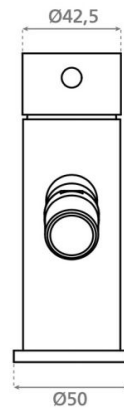

Tasos grifo bidé

Ref. 18098

154x50 mm.

Características

Caja: 31x19x7 cm.