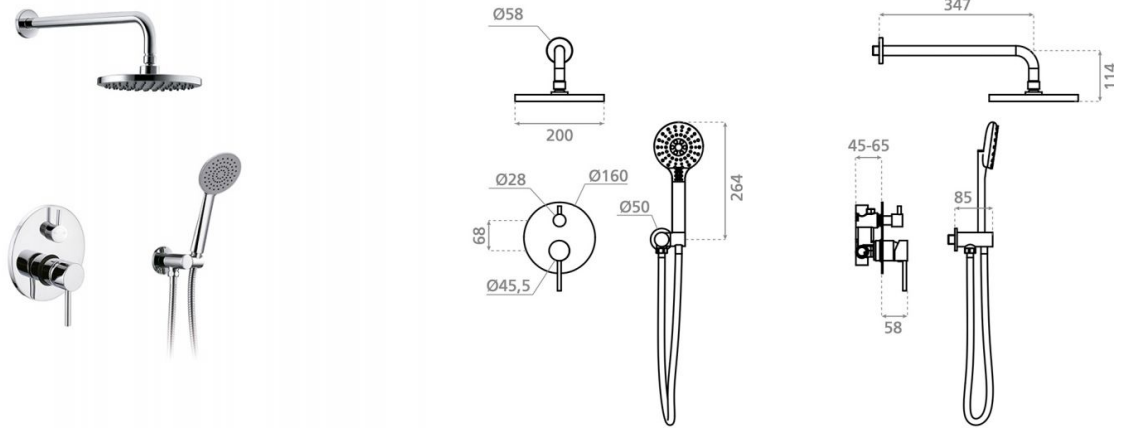

# Tasos grifo ducha empotrado

**Ref. 18099**

1120x450x380 mm.

## Características

Caja: 63,4x56,3x31,1 cm.