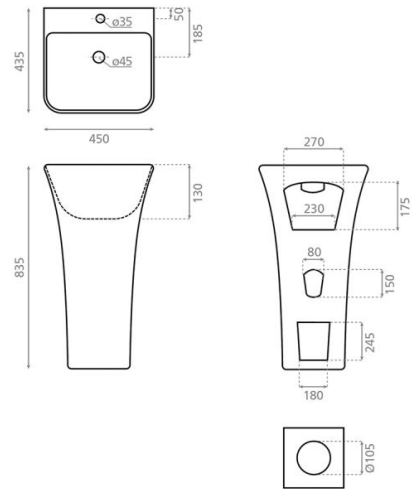

Cartes

Ref. 4166

450x435x835 mm.

Características

Lavabo pedestal
Con rebosadero