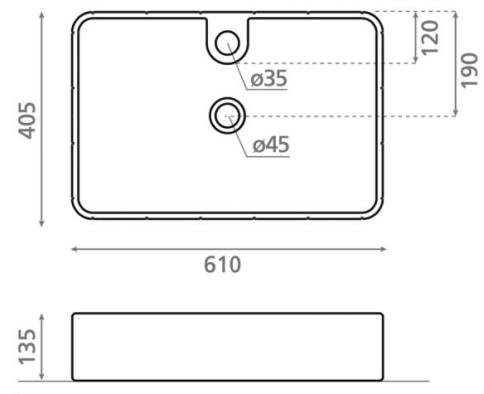

## Ref. 4160

610x405x135 mm

### Características

Lavabo de porcelana  
Sobre encimera  
Rectangular

Medida caja: 615x410x155 mm.

Peso neto: 13 kg.  
Peso bruto: 14 kg.

Colores disponibles: