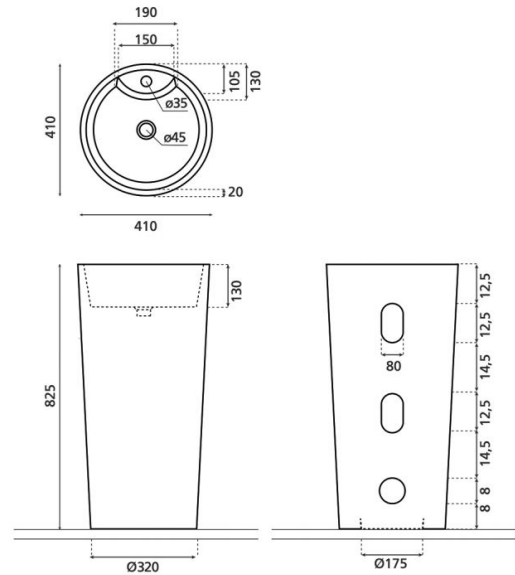

Corrales

Ref. 4165

410 x 825 mm

Características

Lavabo de porcelana

Pedestal

Circular

Medidas caja 470x470x890 mm.