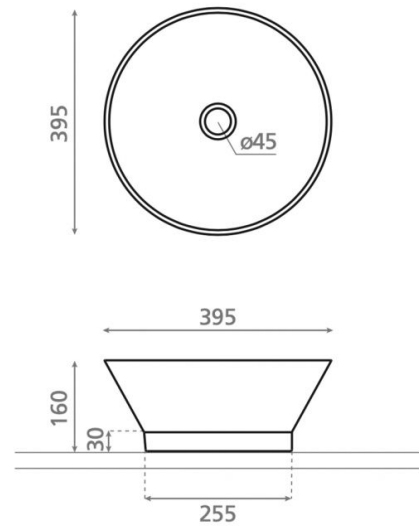

Etna

Ref. 4156

395 x 160 mm

Características

Lavabo de porcelana
Sobre encimera
Circular
Sin rebosadero

Medidas caja: 410x410x175 mm

Peso neto: 6 kg
Peso bruto: 7 kg

Colores disponibles: