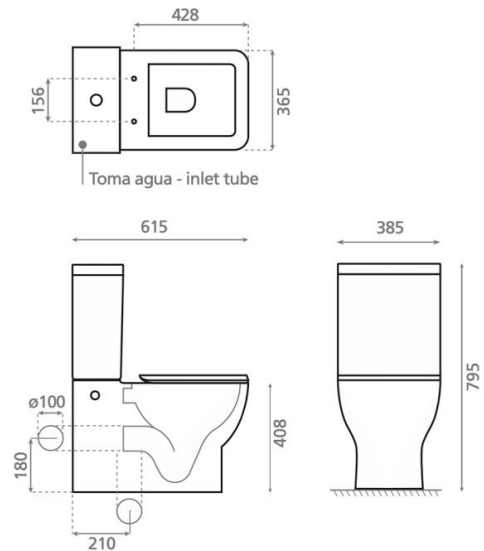

# Canberra

**Ref. 4573**

615x385x795 mm

## Características

Inodoro dual  
Posición de entrada de agua:  
inferior/lateral  
Doble descarga/litros: 3/6L  
Sistema soft close  
Tapa fácil extracción  
Pegado a pared  
Rimless

Peso neto: 42 kg

Peso bruto: 45 kg