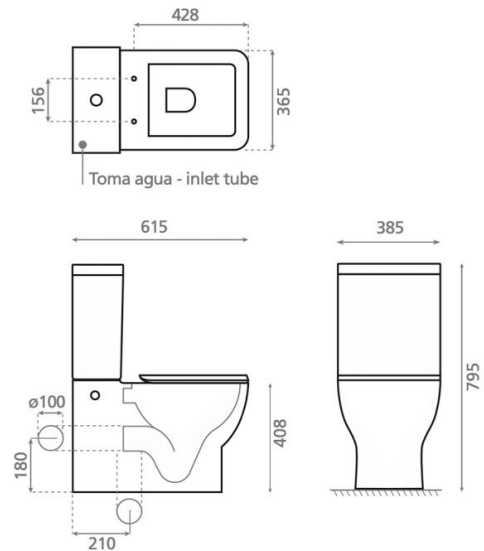

Canberra

Ref. 4573

615x385x795 mm

Features

Inodoro dual
Posición de entrada de agua:
inferior/lateral
Doble descarga/litros: 3/6L
Sistema soft close
Tapa fácil extracción
Pegado a pared
Rimless

Peso neto: 42 kg

Peso bruto: 45 kg