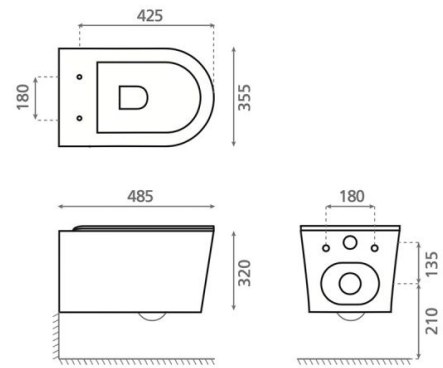

Antequera

Ref. 4567

485x355x320 mm

Características

Sistema soft close
Tapa fácil extracción
Pegado a pared
Rimless

Peso neto: 23 kg
Peso bruto: 27 kg

Embalaje: 525x425x420 mm.

Colores disponibles: