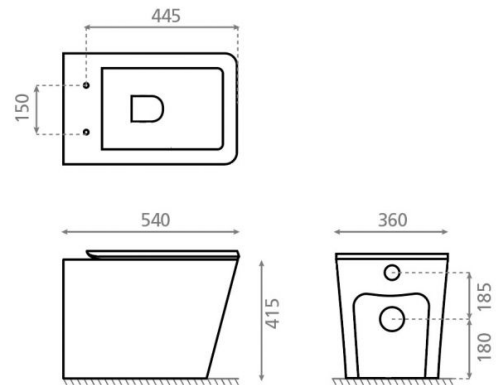

Oropesa

Ref. 4566

540x360x415

Características

Inodoro suelo dual
Sistema soft close
Tapa fácil extracción
Pegado a pared
Rimless

Peso neto: 29 kg
Peso bruto: 33 kg

Medidas caja: 550x445x475 mm.