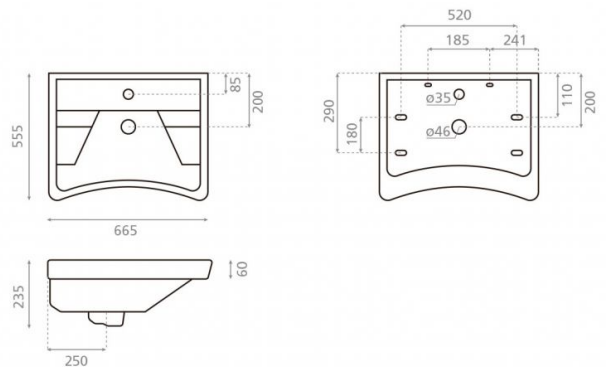

# Okinawa

**Ref. 4167**

665X555X235 mm

## Características

Lavabo de porcelana suspendido  
Sin rebosadero  
Adaptado

Medidas embalaje: 240X560X680 mm  
Peso neto: 22 kg  
Peso bruto: 24 kg