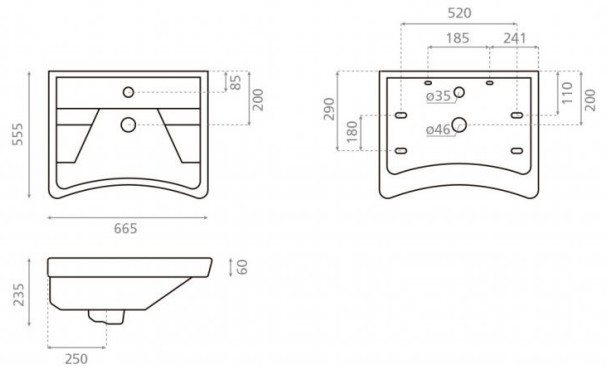

# Okinawa

**Ref. 4167**

665X555X235 mm

## Features

Lavabo de porcelana suspendido  
Sin rebosadero  
Adaptado

Medidas embalaje: 240X560X680 mm  
Peso neto: 22 kg  
Peso bruto: 24 kg