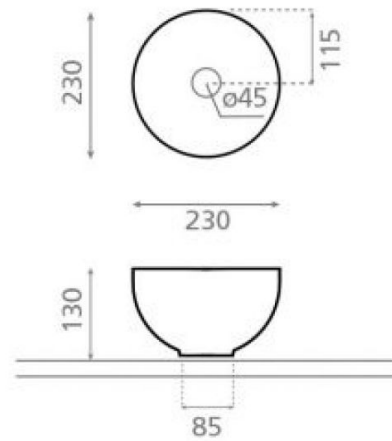

# Mini Lys

**Ref. 4912**

230x130 mm.