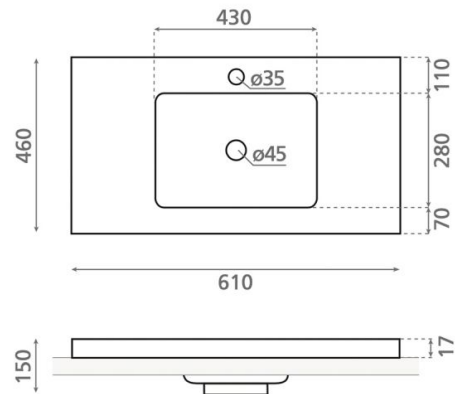

Liébana

Ref. 4065

610x460x150 mm

Características

Lavabo sobre mueble
Tiene rebosadero
Medidas 610x460x150 mm