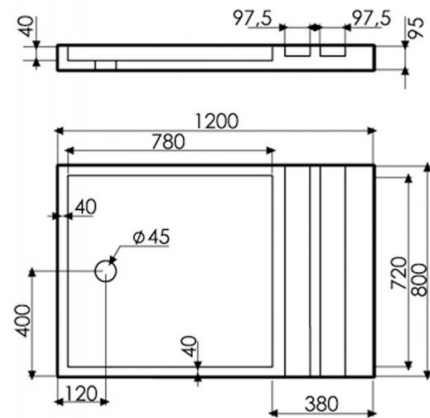

# Plato de ducha Simi

**Ref. 00334**

1200x800x95 mm