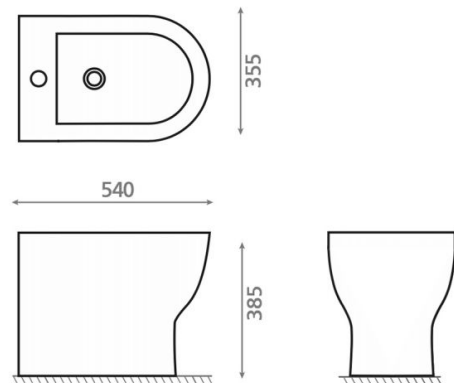

## Ref. 4558

540x355x385 mm.

### Características

Peso 22 kg

Unidades por palé 16

Medidas caja: 530x370x470 mm.

Peso caja: 24 kg.