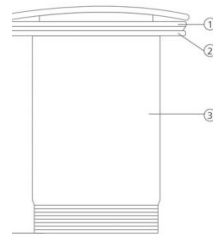

Válvula 60mm.

Ref. 0211

60 mm. con rebosadero/with overflow

Nº	
1	
2	
3	
4	
5	

Características

Válvula redonda one-touch
60 mm.
Con rebosadero