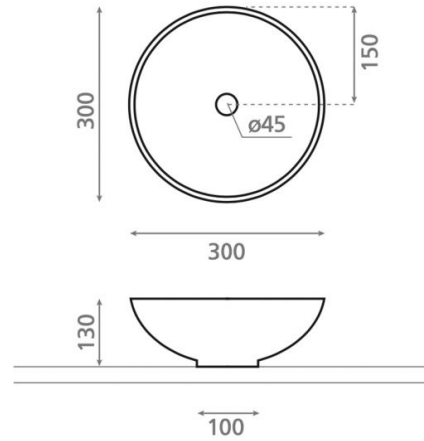

Dakar

Ref. 4914

300x130 mm.

Características

Lavabo de porcelana
Tamaño de la caja 310x310x150 mm.
2,5 kg.

Colores disponibles: