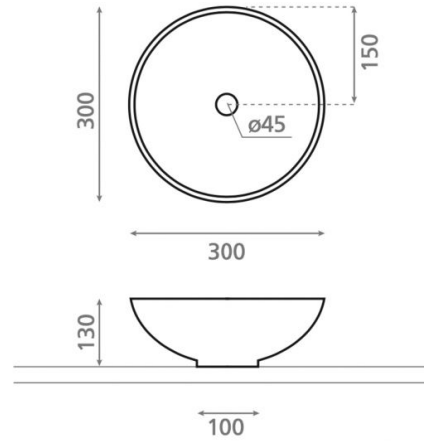

# Dakar

**Ref. 4914**

300x130 mm.

## Características

Lavabo de porcelana  
Tamaño de la caja 310x310x150 mm.  
2,5 kg.

Colores disponibles: