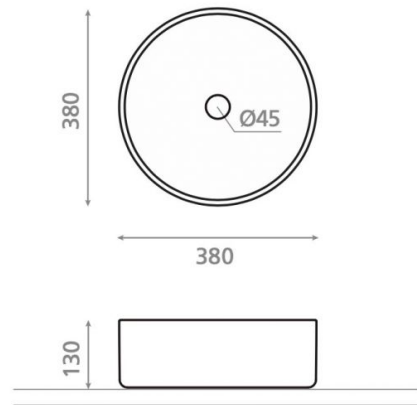

Dinan

Ref. 4151
380x130 mm.

Características

Lavabo de porcelana
Sobre encimera
Sin rebosadero
Blanco mate

Colores disponibles: