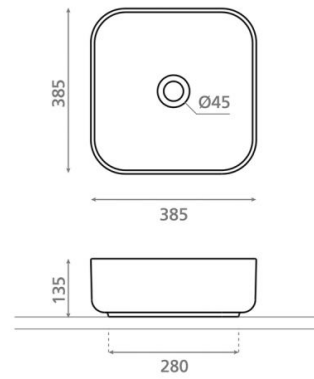

## Ref. 4115

385x385x135 mm.

### Características

Lavabo sobre encimera  
Sin rebosadero  
Porcelana blanca  
385x385x135 mm.

: