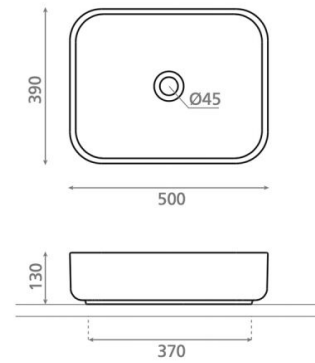

Dinan 50

Ref. 4113

500x390x130 mm.

Características

Lavabo sobre encimera
Sin rebosadero
500x390x130 mm.

: