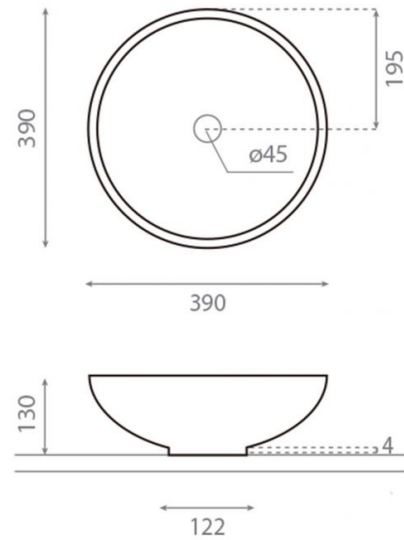

Lysa

Ref. 4140

390x130 mm.

Características

lavabo circular para colocar sobre
encimera
porcelana brillo
paredes thin