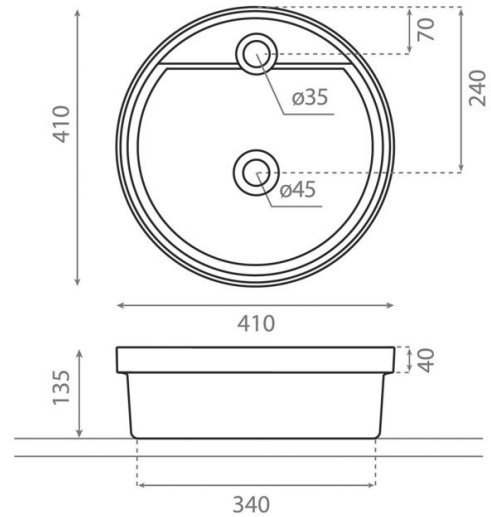

# Buelna

**Ref. 08049**

405x135 mm.

## Características

Lavabo de cemento

Sobre encimera

Se puede completar con la bandeja de bambú redonda 08049/T