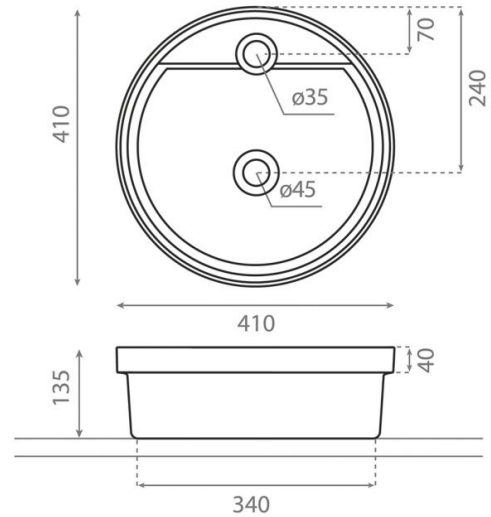

Buelna

Ref. 08049

405x135 mm.

Features

Lavabo de cemento

Sobre encimera

Se puede completar con la bandeja de bambú redonda 08049/T