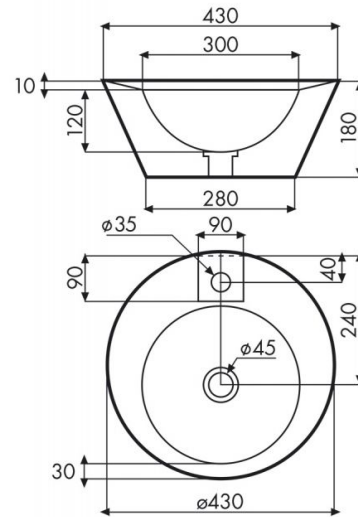

# Bolean terrazzo

**Ref. 08001**

430x180 mm

## Features

Terrazzo washbasin.  
Topcounter washbasin.  
Dimensions: 430x180 mm