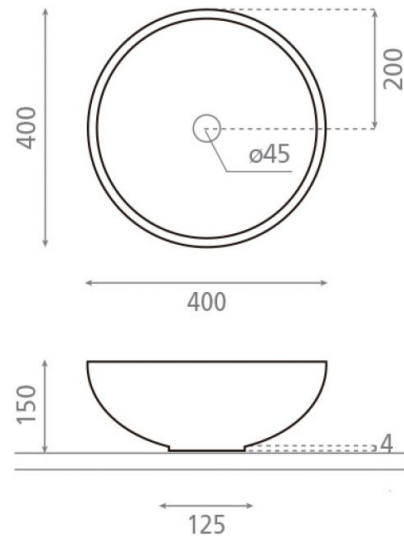

Otoño cru

Ref. 4069CRUFL040R

400x150 mm.

Características