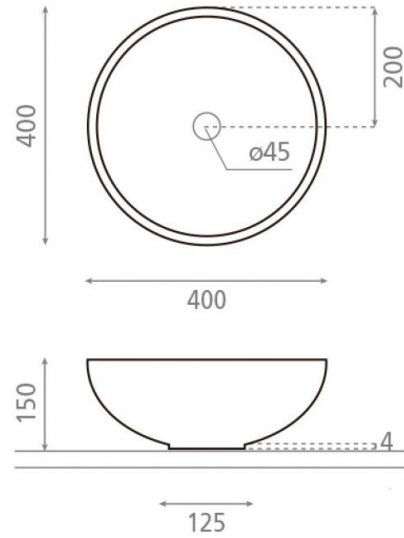

Otoño

Ref. 4069FL04OR

400x150 mm.

Características

Lavabo sobre encimera

Porcelana

Decorada con calcas cerámicas por los
artesanos del taller de Bathco