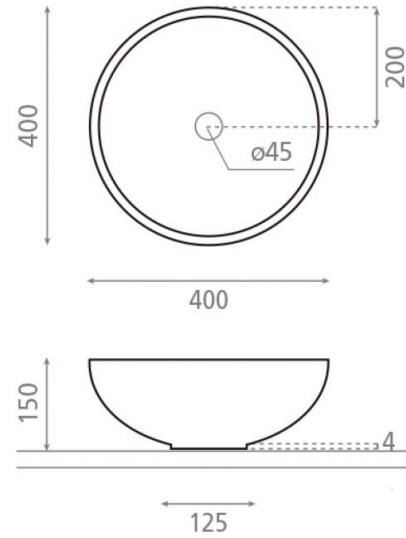

# Otoño

**Ref. 4069FL04OR**

400x150 mm.