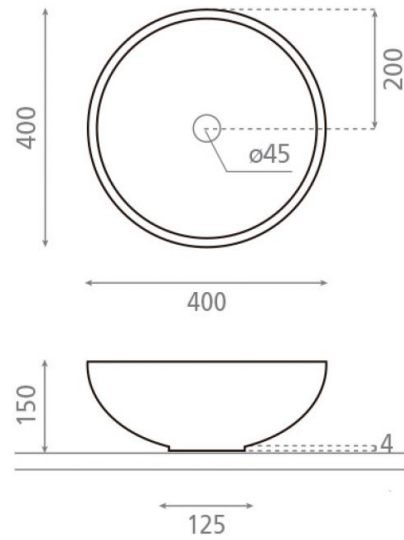

# Zinnia cru

**Ref. 4069CRUFL03OR**

400x150 mm.