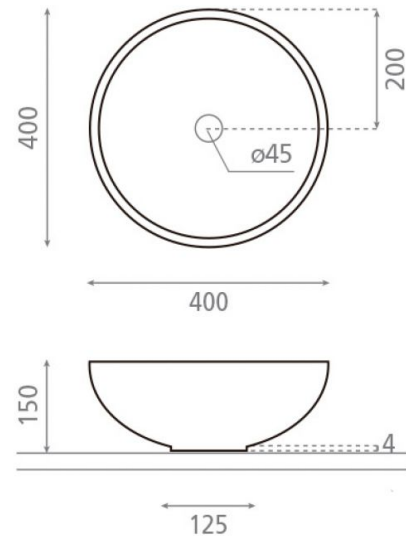

Zinnia

Ref. 4069FL03OR

400x150 mm.

Características

Lavabo sobre encimera

Porcelana

Decorada con calcas cerámicas por los
artesanos del taller de Bathco