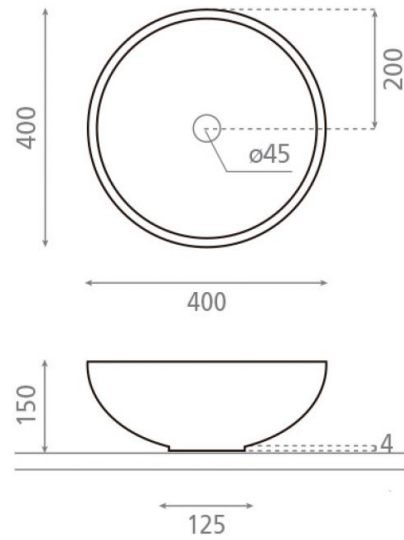

Cris cru

Ref. 4069CRUFL02OR

400x150 mm.

Características

Lavabo sobre encimera

Porcelana

Decorada con calcas cerámicas por los artesanos del taller de Bathco