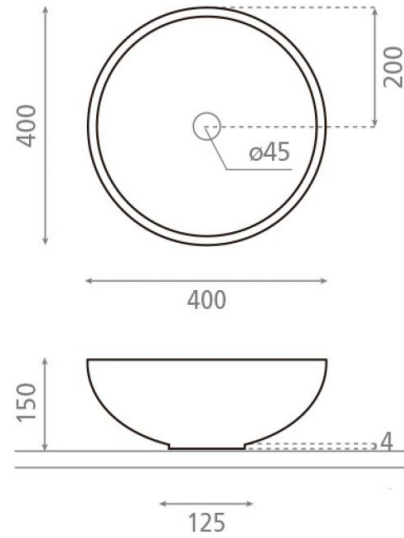

# Cris

**Ref. 4069FL02OR**

400x150 mm.