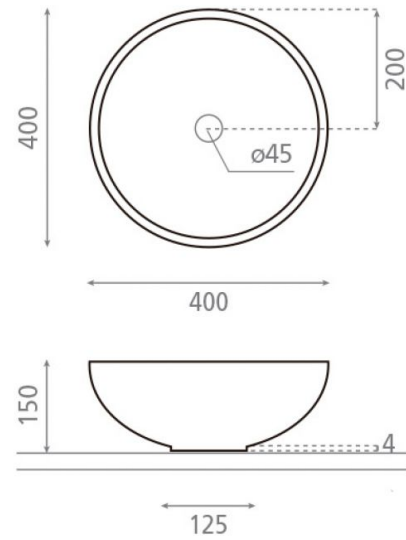

Rose

Ref. 4069FL01OR

400x130 mm.

Características

Lavabo sobre encimera

Porcelana

Decorada con calcas cerámicas por los
artesanos del taller de Bathco