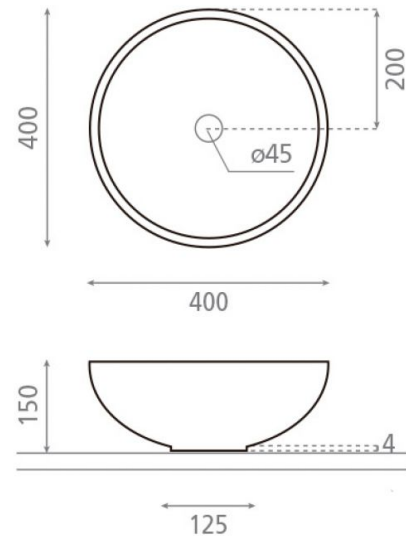

## Ref. 4069FL01OR

400x130 mm.