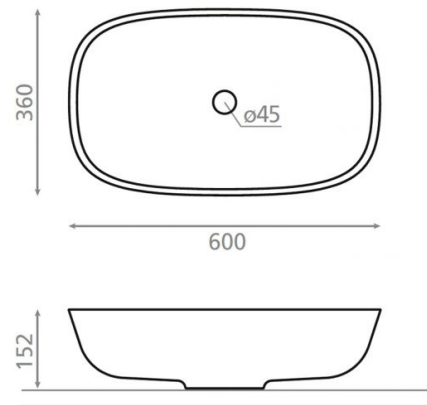

Tucumán

Ref. 6048

600x360x152 mm.

Características

Lavabo sobre encimera

Colores disponibles: