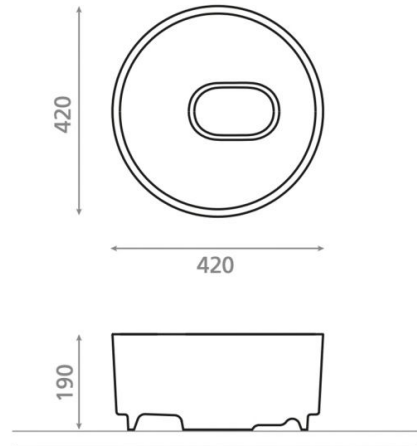

Rosario

Ref. 6045

420x190 mm.

Características

Lavabo sobre encimera

Colores disponibles: